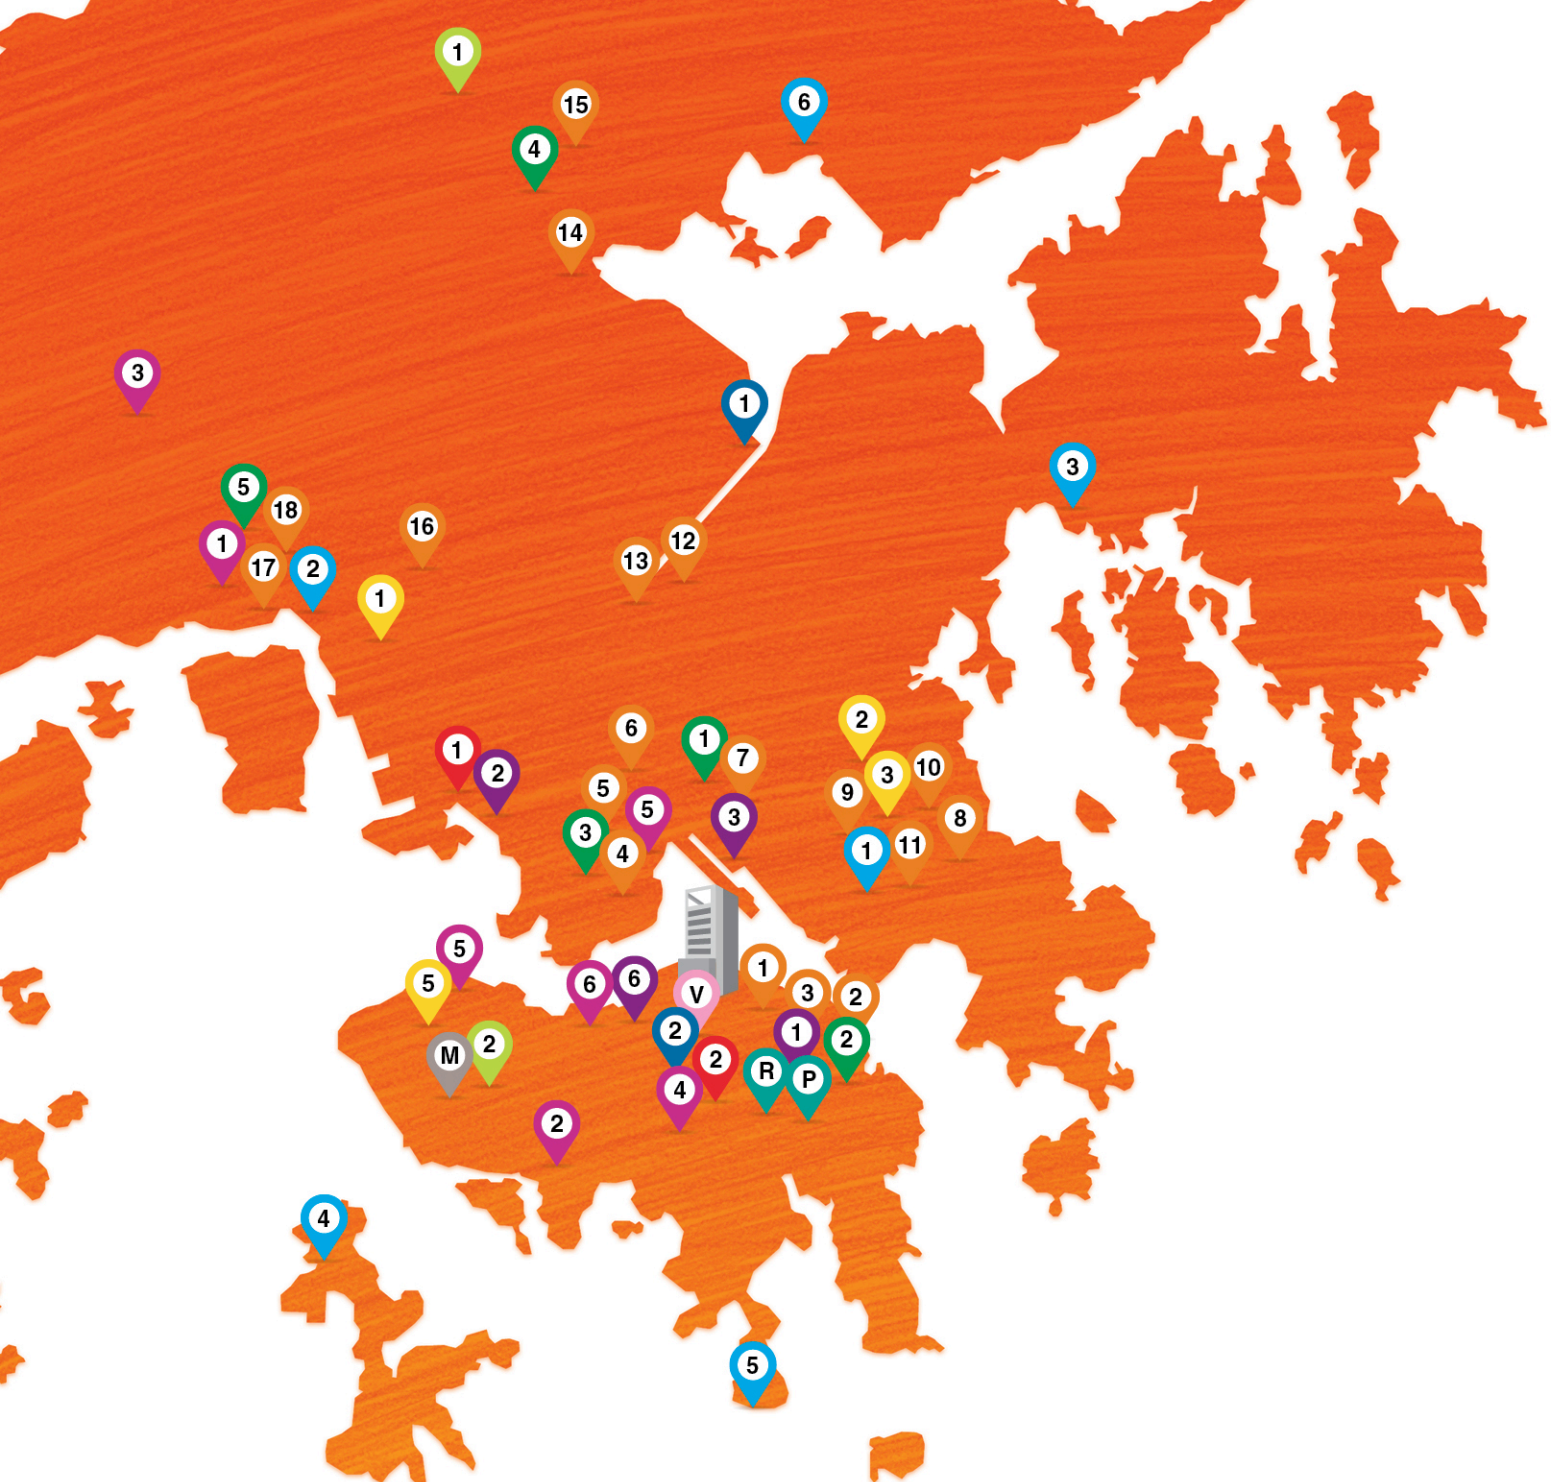

Creativity Education and Youth Exchange 創意交流

- ① Creative Education Unit 創意教育組
  Centre for Creative Science and Technology 創新科學中心
  Jockey Club LEAD Centre 賽馬會創意科藝中心
- ② Youth Exchange Unit 青年交流部

Leisure, Cultural and Sports Services 文康體藝

- ① Cultural Services Unit 文化藝術組
  The Hong Kong Melody Makers 香港旋律
- ② Community Team Sports Office 社區體育部
  Tsuen Wan Indoor Sports Centre 荃灣室內體育中心
- ③ Jockey Club Sai Kung Outdoor Training Camp 賽馬會西貢戶外訓練營
- ④ Lanma Youth Camp 南丫青年營
- ⑤ Stanley Outdoor Activities Centre 赤柱戶外活動中心
- ⑥ Tai Mei Tuk Outdoor Activities Centre 大美督戶外活動中心

Research and Publications 研究出版

- Ⓡ Youth Research Centre 青年研究中心
- Ⓟ Professional Publications Unit 專業叢書統籌組

Development and Support 拓展與支援

- Partnership and Resource Development Office 伙伴及資源拓展組
- Corporate Planning and Staff Training Unit 機構策劃及職員訓練組
- Corporate Communications Office 機構傳訊組
- Sustainability Unit 可持續發展組
- Membership and Volunteer Unit 會籍及義工發展組
- Information Technology Unit 資訊科技組
- User-Centric Design Unit 用戶主導設計組
- Premises Development Unit 工程拓展組
- HKFYG Building Management Unit 青協大廈管理組